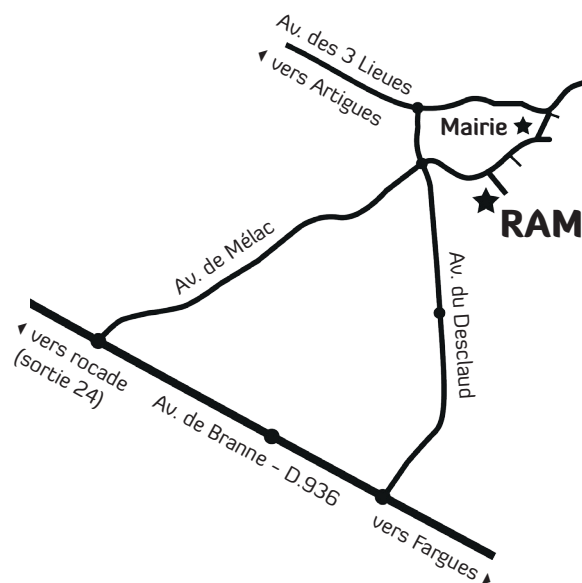

Horaires

En période scolaire

Les ateliers d'éveil

Tous les matins, du lundi au vendredi, en itinérance dans cinq communes. Permanence sur les lieux d'activités.

Les permanences d'information

Lundi	13h30 - 17h30	Tresses
Mardi	13h30 - 17h30 15h - 17h30	Pompignac Carignan
Jeudi	13h30 - 19h sur rendez-vous	Tresses
Vendredi	13h - 16h	Salleboeuf ou Fargues ou Bonnetan en alternance
Samedi	9h - 12h sur rendez-vous le 1er samedi de chaque mois	Tresses

Pendant les vacances scolaires

Permanences d'informations à Tresses : lundi, mardi, de 9h à 12h30 et de 13h15 à 17h30

jeudi de 9h à 12h30 et de 13h15 à 19h

vendredi de 9h à 12h30 et de 13h15 à 16h30.

Relais Assistantes Maternelles des Coteaux Bordelais